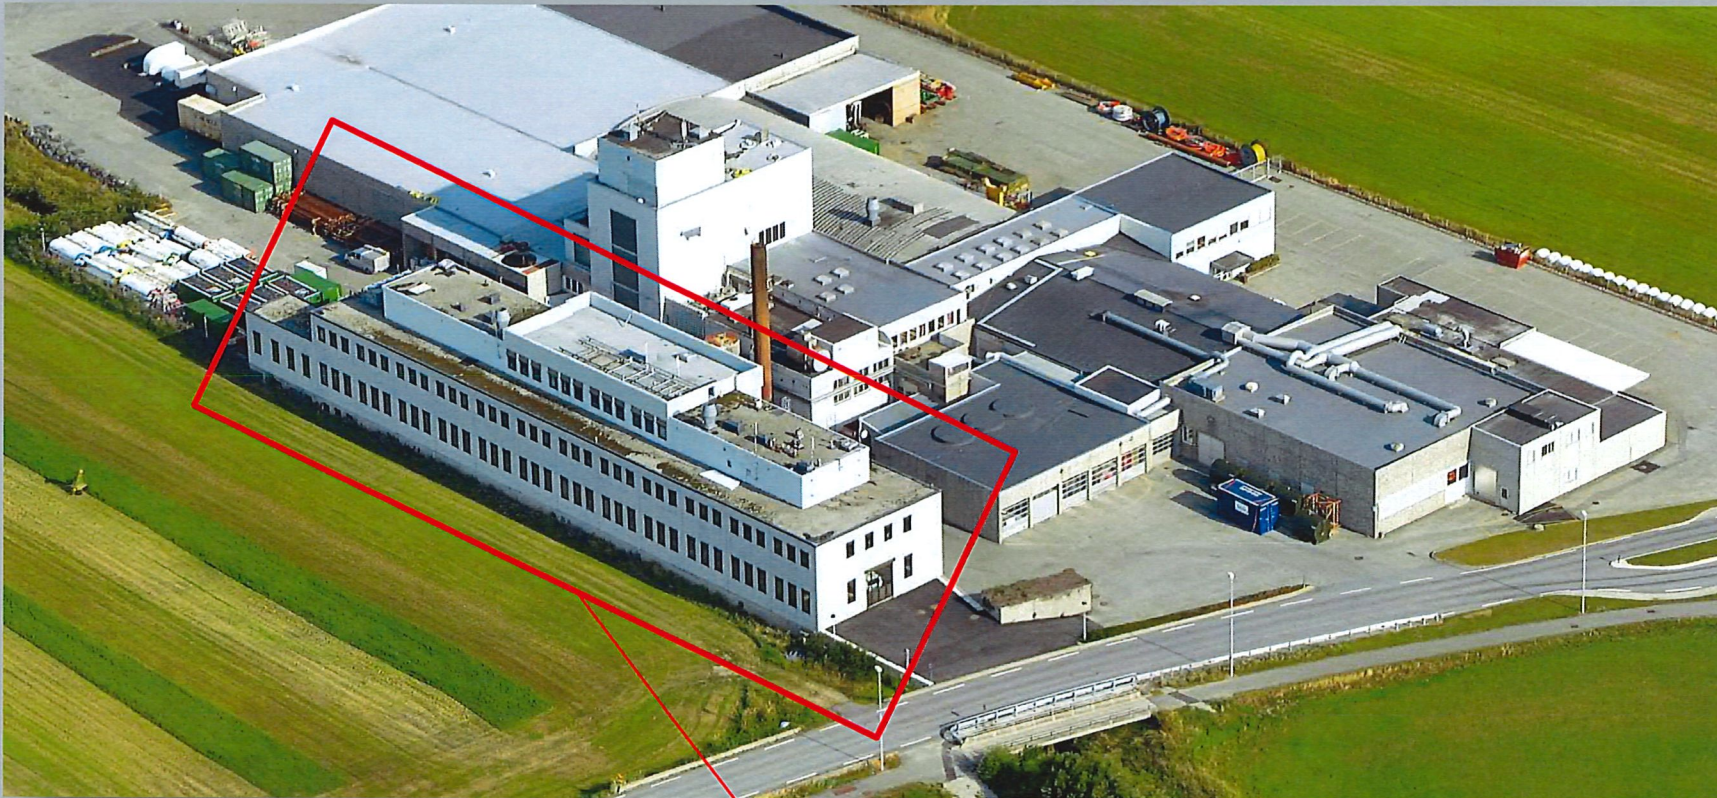

Som et tiltak til den økende etterspørselen etter lager for dokumenter, har Klepp Næringspark utviklet fleksible løsninger. Dette inkluderer hyllearkiv for spesialtilpassede dokumentlagringsesker satt i system.

Klepp Næringspark AS, Vollveien 38, 4354 Voll.

Arkiv, lager og dokumenthotell (1.100 kvm)

Låsbare rom.

Stor vareheis, mottaksrom og lett adkomst gjør logistikken svært enkel.

Stedsbygde og skreddersydde reolsystemer gir høy utnyttelsesgrad i trygge omgivelser.